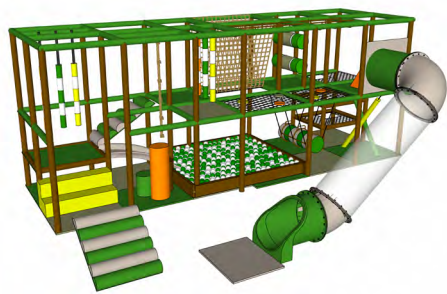

Un
concept
unique

LA JUNGLE DE JACK

Pour tous les types d'événements,
« La jungle de Jack » vous accueille dans
son univers et sa thématique de la jungle
afin que vos petits singes, grimpent,
sautent et glissent comme Tarzan et Jane!

Informations générales

Groupe d'âge : 2 à 8 ans (ouverte au 0-12)

Grandeur et poids min/max : Aucun

Occupation maximum : 15 enfants

Exigences électriques : Aucune (1 x 20 amp.
pour musique et éclairage)

Dimensions (ouverte) : 30' x 16' x 12' h.

215 pieds carrés de plaisir sur 2 étages

Piscine avec +1 500 balles

Système audio performant intégré

Éclairage d'ambiance DEL en couleur

Fluorescent pour utilisation en soirée

Peut être utilisé sous la pluie
ou par mauvais temps