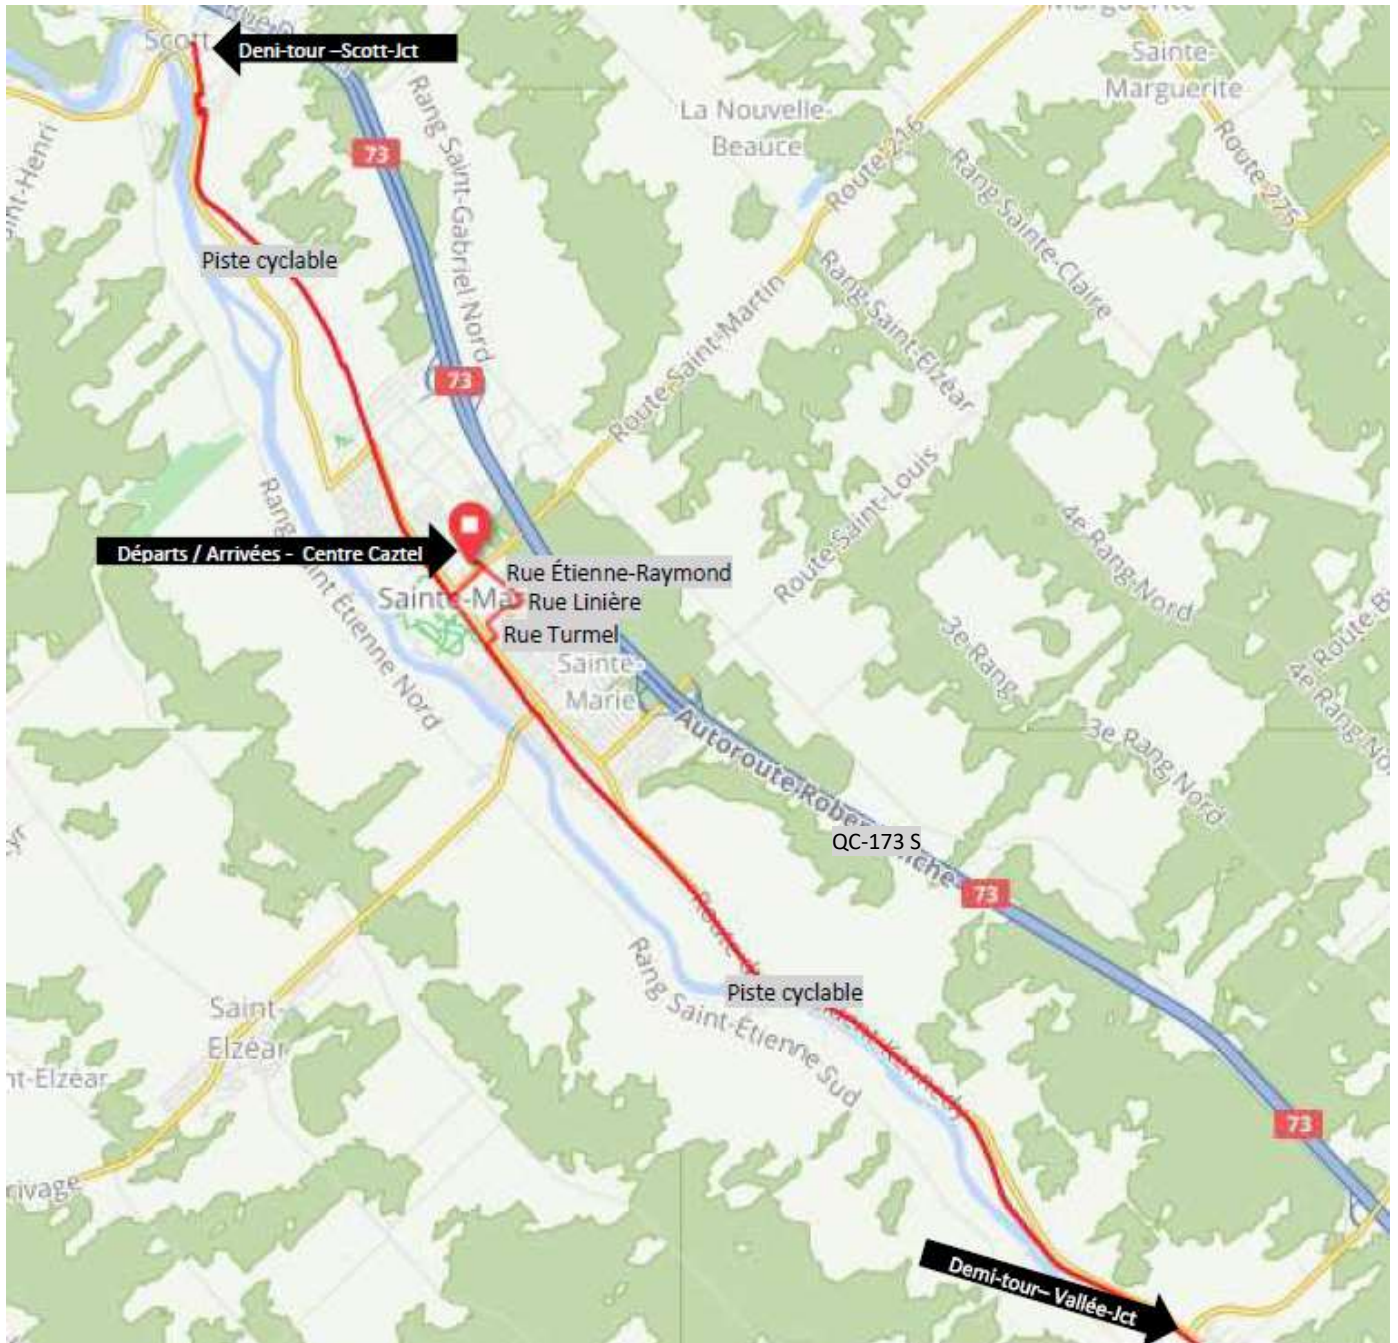

Festival sportif 2022 - Club Lions de Sainte-Marie

Parcours D – Randonnée populaire

Élévation

Festival sportif 2022 - Club Lions de Sainte-Marie

Parcours D – Randonnée populaire

FSSM_2020_Parcours_D

Leg	Dir	Type	Notes	Total
	↑	Straight	Continuer sur Rue Étienne-Raymond	0.2
0.6	→	Right	Prendre à droite sur Avenue Linière	0.7
0.5	←	Left	Prendre légèrement à gauche sur Rue Turmel	1.2
0.2	→	Right	Prendre à droite sur Avenue de la Seigneurie	1.4
0.1	↑	Straight	Continuer sur Boulevard Larochelle	1.5
0.1	←	Left	Tourner à gauche sur piste cyclable	1.5
11.3			Demi-tour à Vallée-Jct	12.8
18.6			Deni-tour à Scott-Jonction	31.4
7.1	←	Left	Route St-Martin	38.5
1.0	←	Left	Tourner à gauche à Rue Étienne-Raymond	39.5