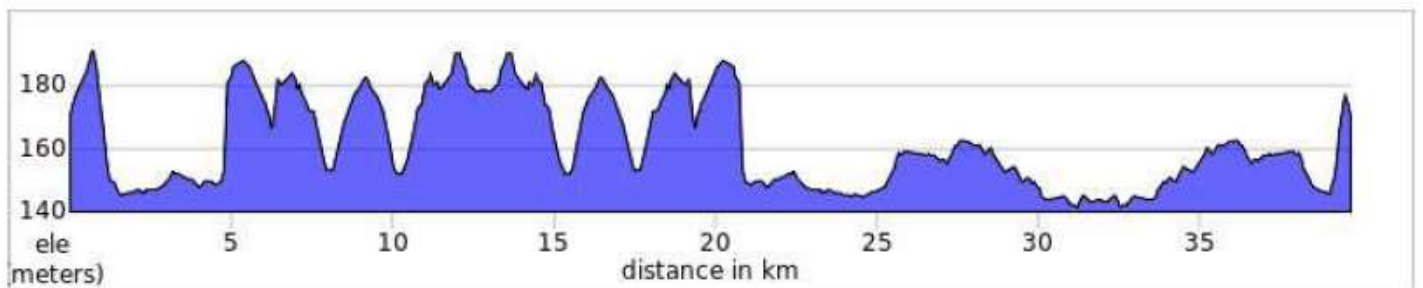

Festival sportif 2022 - Club Lions de Sainte-Marie

Parcours D – Randonnée populaire

Élévation

Festival sportif 2022 - Club Lions de Sainte-Marie

Parcours D – Randonnée populaire

FSSM_2020_Parcours_D

Leg	Dir	Type	Notes	Total
	↑	Straight	Continuer sur Rue Étienne-Raymond	0.2
0.6	→	Right	Prendre à droite sur Avenue Linière	0.7
0.5	←	Left	Prendre légèrement à gauche sur Rue Turmel	1.2
0.2	→	Right	Prendre à droite sur Avenue de la Seigneurie	1.4
0.1	↑	Straight	Continuer sur Boulevard Larochelle	1.5
0.1	←	Left	Tourner à gauche sur piste cyclable	1.5
11.3			Demi-tour à Vallée-Jct	12.8
18.6			Deni-tour à Scott-Jonction	31.4
7.1	←	Left	Route St-Martin	38.5
1.0	←	Left	Tourner à gauche à Rue Étienne-Raymond	39.5