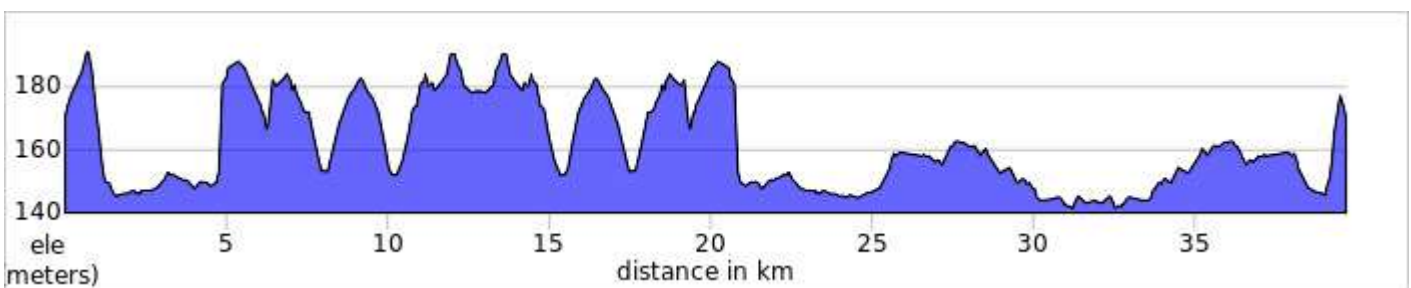

## Parcours D - Randonnée populaire

### Élévation

### FSSM\_2019\_Parcours\_D

Leg	Dir	Type	Notes	Total
	↑	Straight	Continuer sur Rue Étienne-Raymond	0.2
0.6	→	Right	Prendre à droite sur Avenue Linière	0.7
0.5	←	Left	Prendre légèrement à gauche sur Rue Turmel	1.2
0.2	→	Right	Prendre à droite sur Avenue de la Seigneurie	1.4
0.1	↑	Straight	Continuer sur Boulevard Larochelle	1.5
0.1	←	Left	Tourner à gauche sur piste cyclable	1.5
11.3			Demi-tour à Vallée-Jct	12.8
18.6			Deni-tour à Scott-Jonction	31.4
7.1	←	Left	Route St-Martin	38.5
1.0	←	Left	Tourner à gauche à Rue Étienne-Raymond	39.5