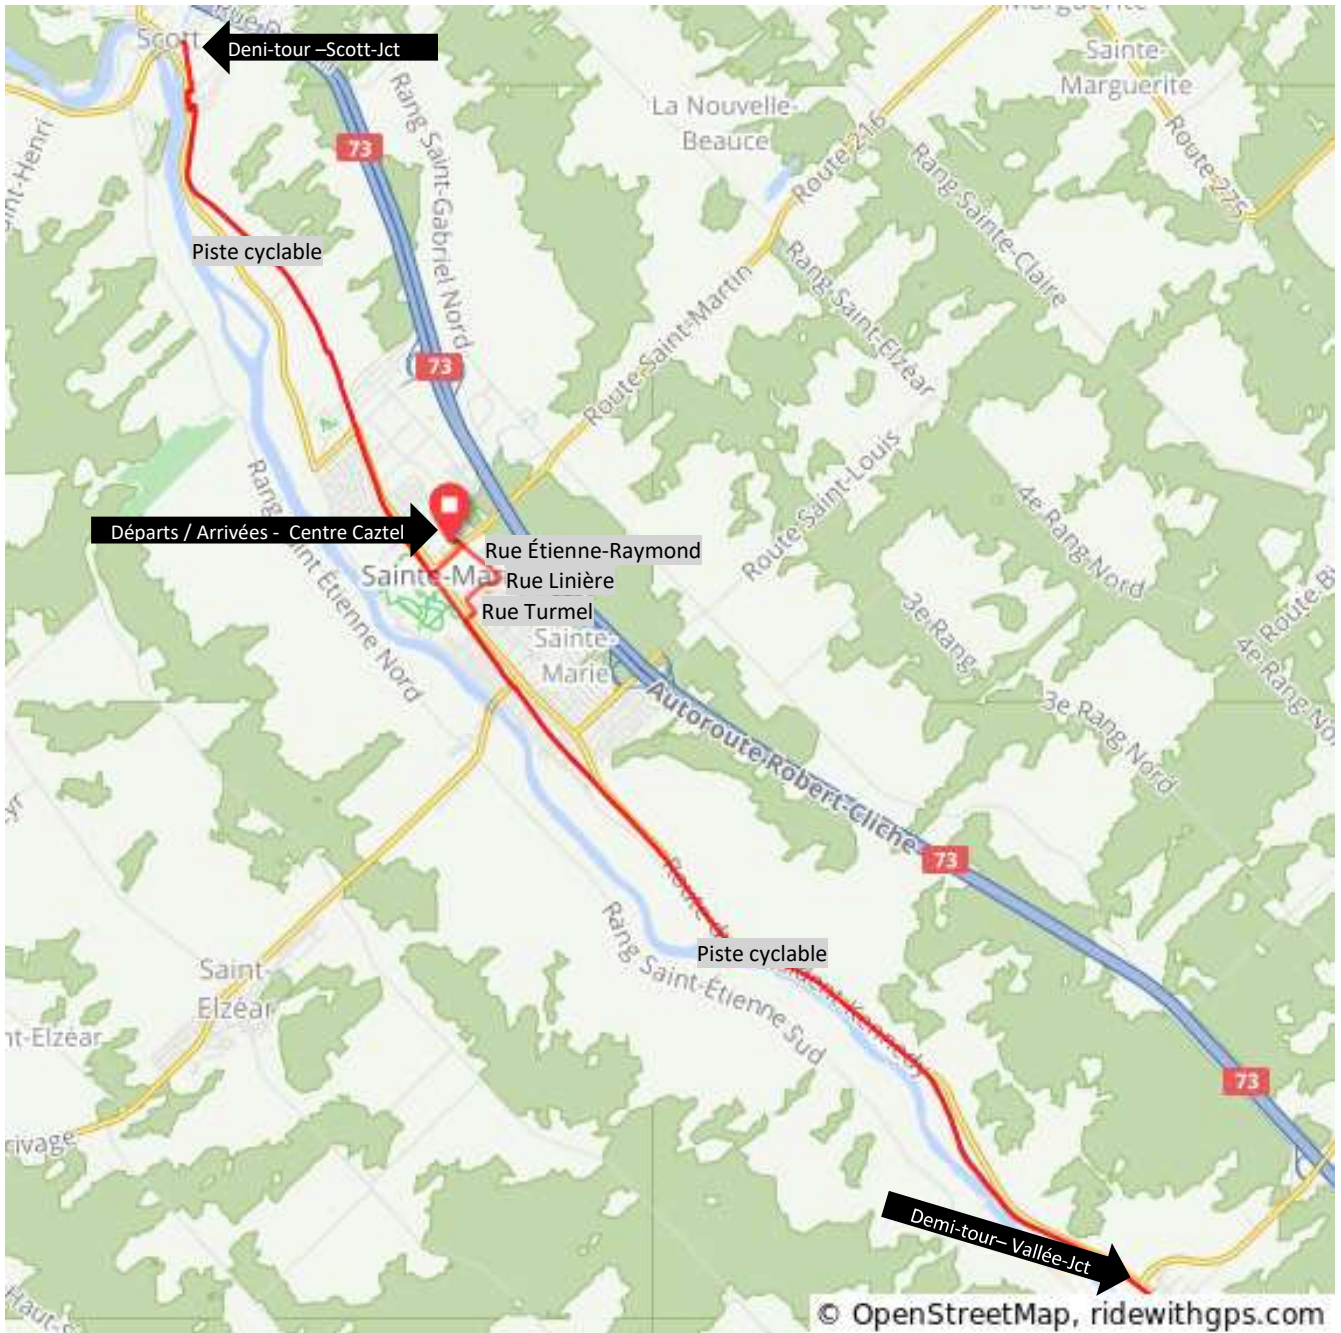

## Parcours D - Randonnée populaire

### Élévation

### FSSM\_2019\_Parcours\_D

Leg	Dir	Type	Notes	Total
	↑	Straight	Continuer sur Rue Étienne-Raymond	0.2
0.6	→	Right	Prendre à droite sur Avenue Linière	0.7
0.5	←	Left	Prendre légèrement à gauche sur Rue Turmel	1.2
0.2	→	Right	Prendre à droite sur Avenue de la Seigneurie	1.4
0.1	↑	Straight	Continuer sur Boulevard Larochelle	1.5
0.1	←	Left	Tourner à gauche sur piste cyclable	1.5
11.3			Demi-tour à Vallée-Jct	12.8
18.6			Deni-tour à Scott-Jonction	31.4
7.1	←	Left	Route St-Martin	38.5
1.0	←	Left	Tourner à gauche à Rue Étienne-Raymond	39.5